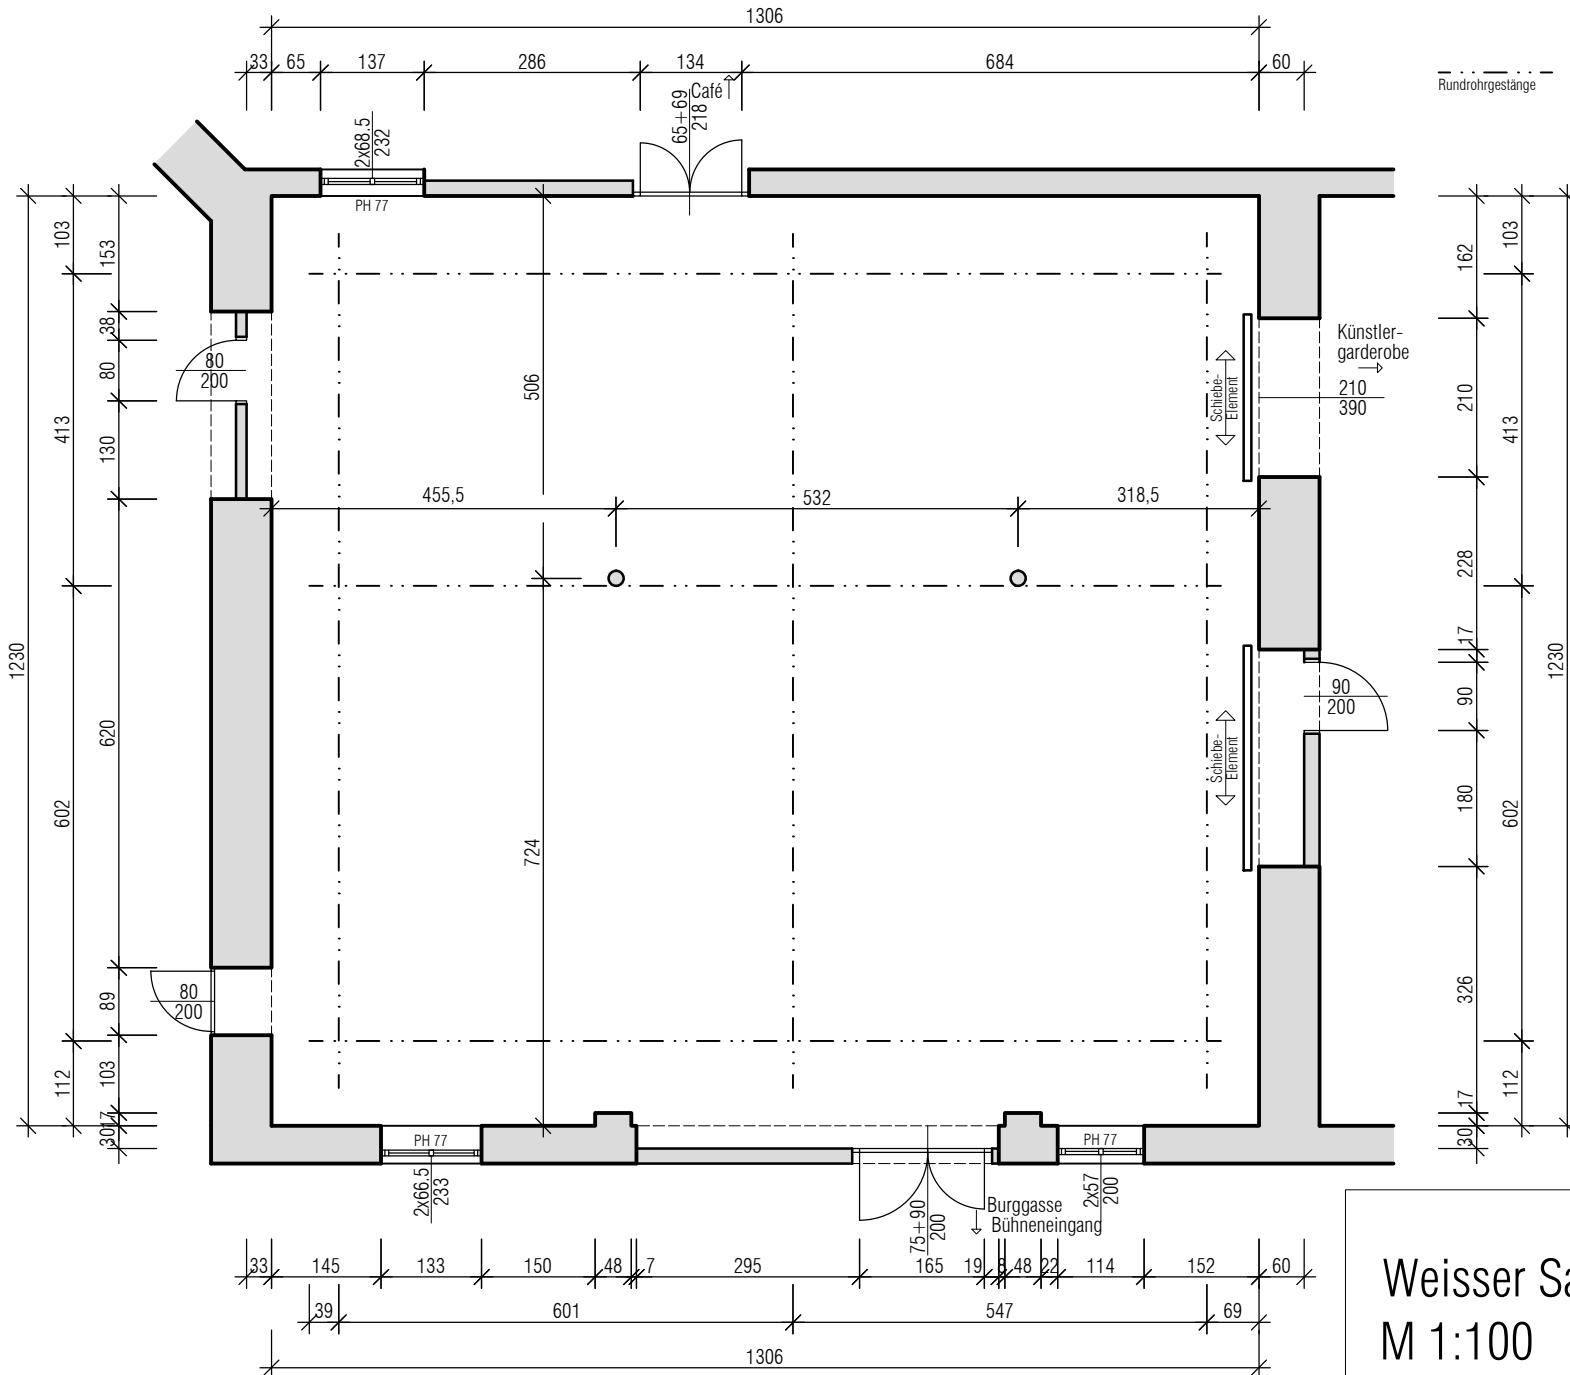

Maerchenbühnenbereich

Weisser Saal
M 1:100
Stand: 120601